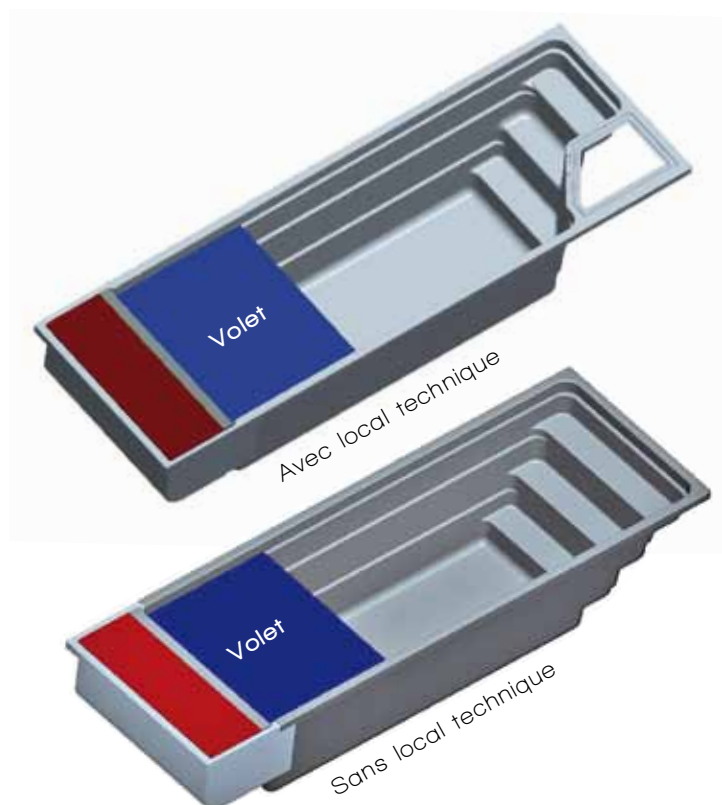

ENTOURAGE

Coloris Gris

COQUE

Coloris White Pearl

SWIM COVER 2

1 spa de nage
 Dimensions : 6,90 x 2,24 x 1,52 m
 35 jets hydro et air - 6 jets contre-courant

PARTIE SPA

Conso max 35A - 220V
 Pompe 1 : 1,5 kw
 Pompe 2 : 2,25 kw
 Pompe 3 : 2,25 kw
 1 pompe de circulation
 Ozonateur
 Chauffage 1 x 5,5 kw
 Lumière 24 w

ENTOURAGE

Coloris Gris

COQUE

Coloris White Pearl

SPA - MOBILIER DE JARDIN - BARBECUE

Siège Social

Z.A Athélia IV - 83 Av. des Sorbiers - 13705 LA CIOTAT Cedex - FRANCE

Tél. 33 (0)4 42 980 980 - Fax. 33 (0)4 42 980 989